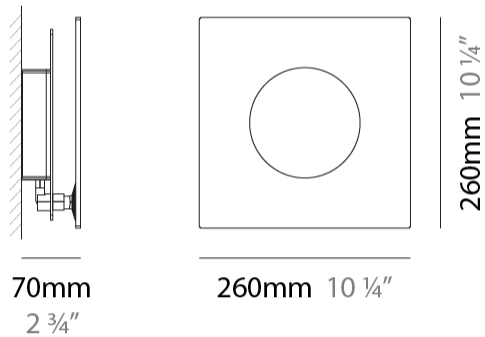

PROJECT	
TYPE	
SPECIFIER	
QUANTITY	
DATE	

PETRA SURFACE

D43057- -

base number
Color   Finish
Temperature   Options

1. To build a product code in our configurator select the specify button on the base model # product page
2. To build a manual product code on this datasheet choose from the options listed below in blue font and add the suffix to the base model #

GENERAL

Series: Petra
Brand: Icone
Division: Design
Mounting Type: Surface
Mounting Location: Wall
Subcategory: Ambient

PHYSICAL

Shape: Square
Length (mm): 260
Length (in): 10 ¼
Width (mm): 70
Width (in): 2 ¾
Height (mm): 260
Height (in): 10 ¼
Light Distribution: Indirect
Fixture Finish: [ECO_SBR](#) / [ECO_WH1](#) / [ECR_BLK](#) / [ECR_SAL](#) / [ECR_SBR](#) / [EGL_BLK](#) / [EGL_RUS](#) / [EGL_WH1](#) / [ESI_SBR](#) / [SLA_SAL](#) / [WH1_RUS](#) / [WH1_SAL](#) / [WH1_WH1](#)
Fixture Material: Aluminum

ELECTRICAL

Lamp Type: LED
Input Wattage (W): 19.7
Total Output Wattage (W): 16.8
Dimming: Non-Dimmable / 0-10V Dimming
Driver Included: Yes
Driver Location: Integrated
Driver Type: Constant Current - Universal
Driver Class: Class 2
Input Voltage (V): 120
Constant Current (MA): 700

LED

Color Temperature (°K): [2700](#) / [3000](#)
Nominal Lumen (lm): 2598
CRI: >90 CRI
Lamp Life (hrs): 50000

OPTICAL

RATINGS AND CERTIFICATIONS

Certified By: Certified for North American Standards
IP rating: IP20